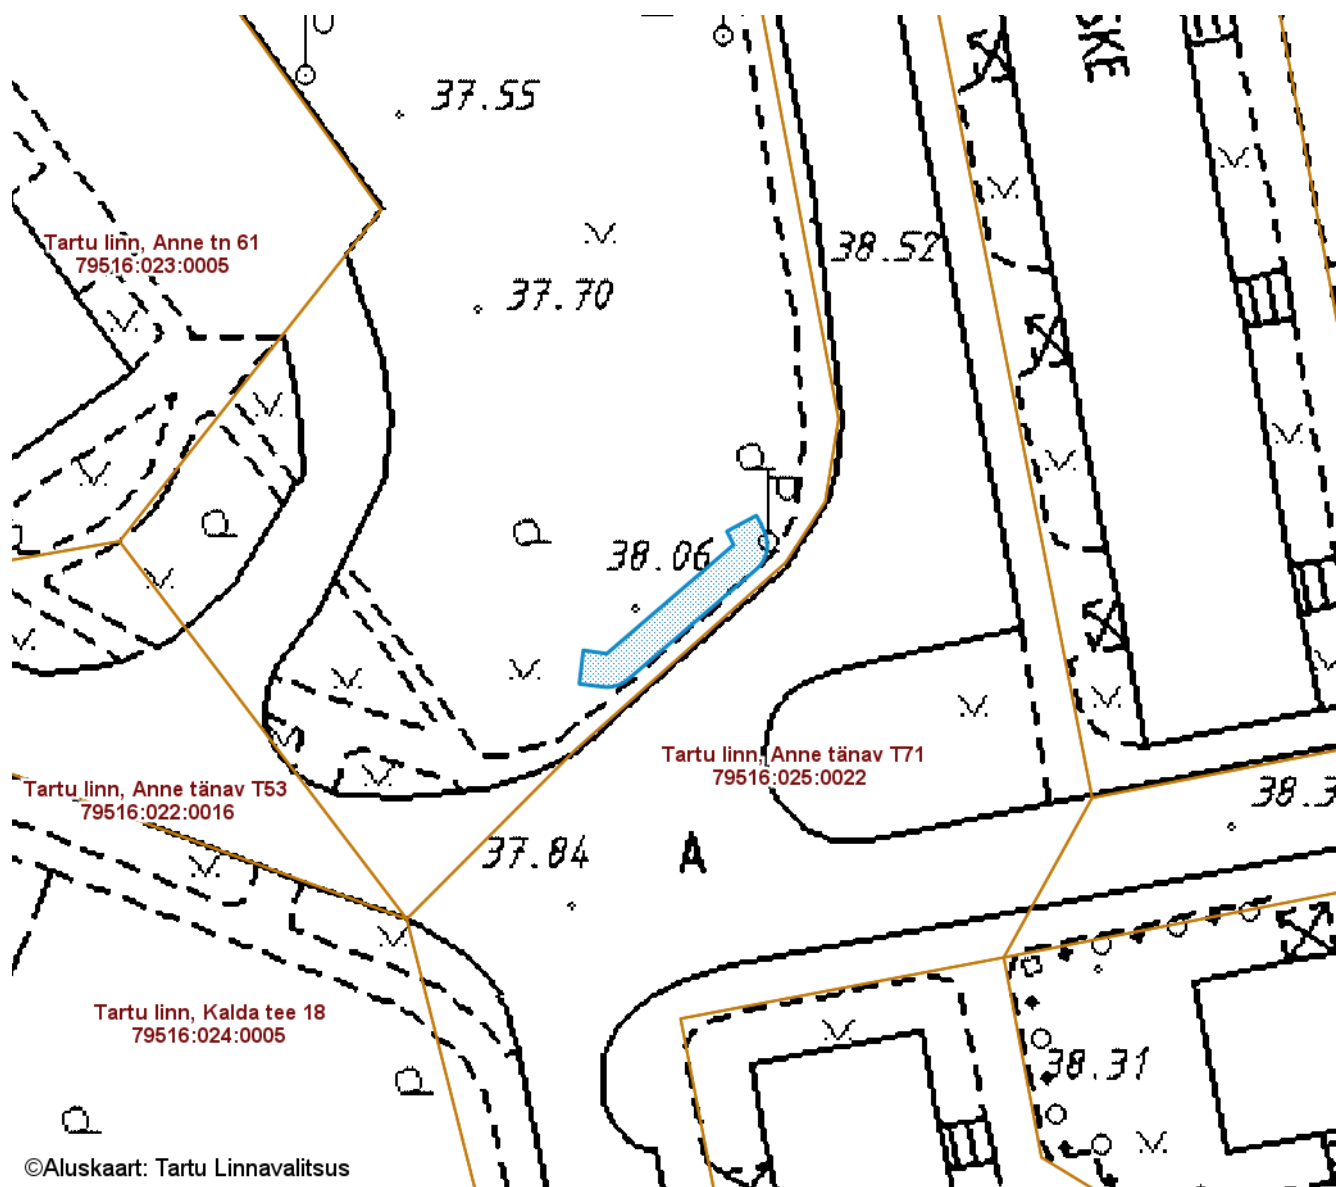

## ALA SKEEM

Tartu linn, Anne tn 61a (79516:023:0015)

M 1 : 500

©Aluskaart: Tartu Linnavalitsus

— Isikliku kasutusõigusega seatav  
maa-ala 36 m<sup>2</sup>  
(10 kV maakaabelliin)

Nr	X	Y	Nr	X	Y
1	6473690.05	661517.19	17	6473679.51	661505.18
2	6473689.51	661517.43	18	6473681.72	661505.44
3	6473689.19	661517.54	19	6473681.50	661506.99
4	6473688.86	661517.59	20	6473688.69	661515.38
5	6473688.53	661517.60	21	6473689.58	661514.93
6	6473688.20	661517.55	22	6473690.62	661516.88
7	6473687.88	661517.45			
8	6473687.58	661517.30			
9	6473687.31	661517.11			
10	6473687.07	661516.87			
11	6473679.80	661508.39			
12	6473679.59	661508.09			
13	6473679.43	661507.76			
14	6473679.33	661507.41			
15	6473679.30	661507.05			
16	6473679.32	661506.69			